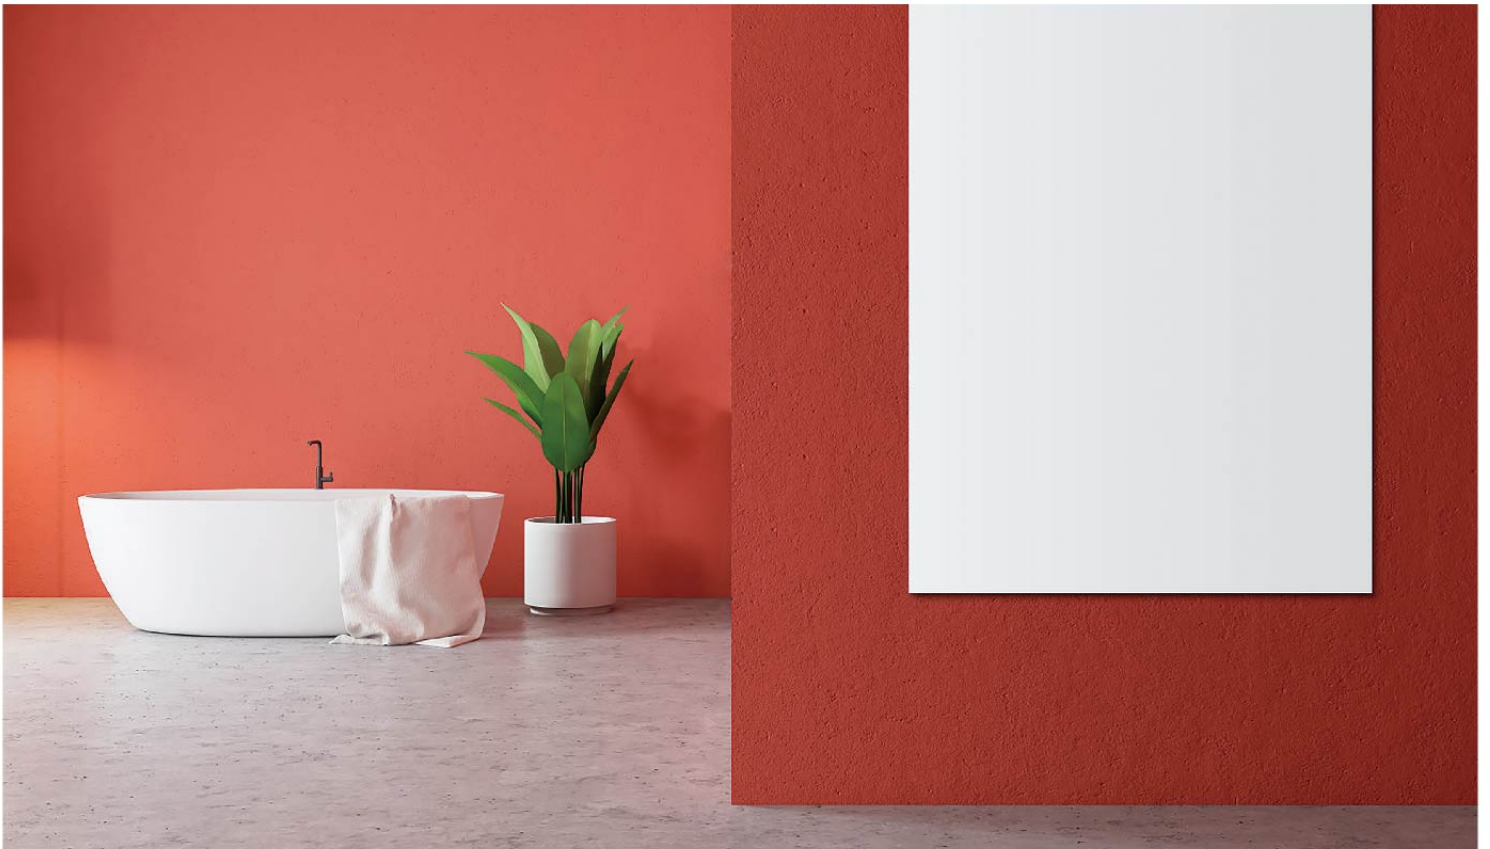

A

B

C

A. TJ-9412

沉静、简约的灰色主调地板搭配暖色调的活泼橘红色墙面与绿植，不经意的细节点亮了自由、随性而不失温情的空间。

B. TJ-9424

静谧的米色地板搭配亮丽的沙发，格外出彩。在美轮美奂的朦胧光线中，显得暖意融融，浪漫而惬意。

C. TJ-9429

深浅不一的灰色墙面搭配柔和的浅灰色地板，为卧室营造出高雅、舒适的氛围。别出心裁的原木家具，更为摩登设计增添了质朴与温暖的意趣。